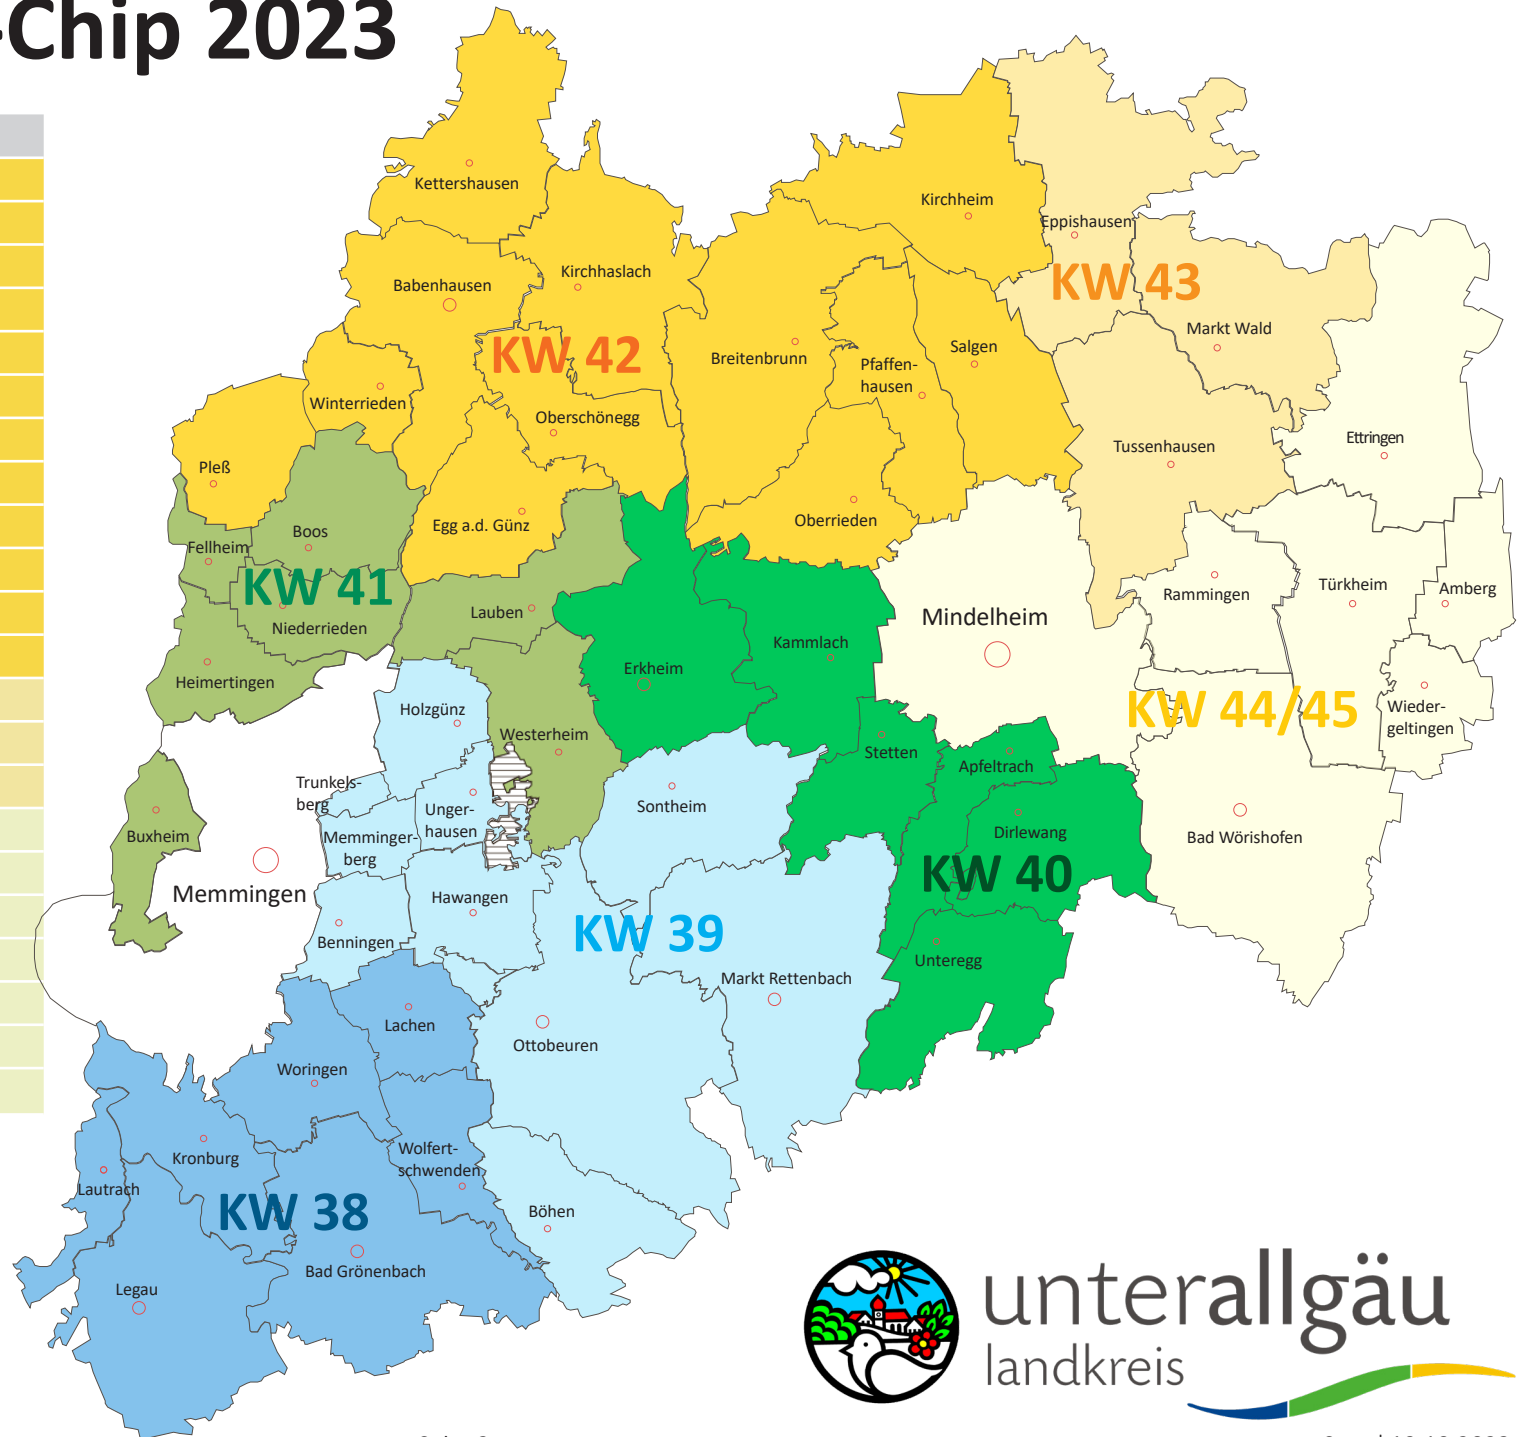

Termine Ident-Chip 2023

Gebiet	Datum	Ort
KW 42	16.10.	Egg a.d. Günz
	16.10.	Pleiß
	16.10.	Winterrieden
	17.10. - 18.10.	Babenhausen
	18.10.	Kettershausen
	18.10.	Kirchhaslach
	19.10.	Breitenbrunn
	19.10.	Oberrieden
	19.10.	Oberschönegg
	20.10.	Pfaffenhausen
	20.10.	Salgen
	20.10. - 23.10.	Kirchheim i. Schw.
	KW 43	23.10.
24.10.		Markt Wald
24.10.		Tussenhausen
KW 44/ 45	30.10.	Ettringen
	30.10.	Amberg
	30.10. - 31.10.	Wiedergeltingen
	31.10. - 02.11.	Türkheim
	31.10. - 02.11.	Rammingen
	02.11. - 07.11.	Mindelheim
	08.11. - 10.11.	Bad Wörishofen

unterallgäu
landkreis