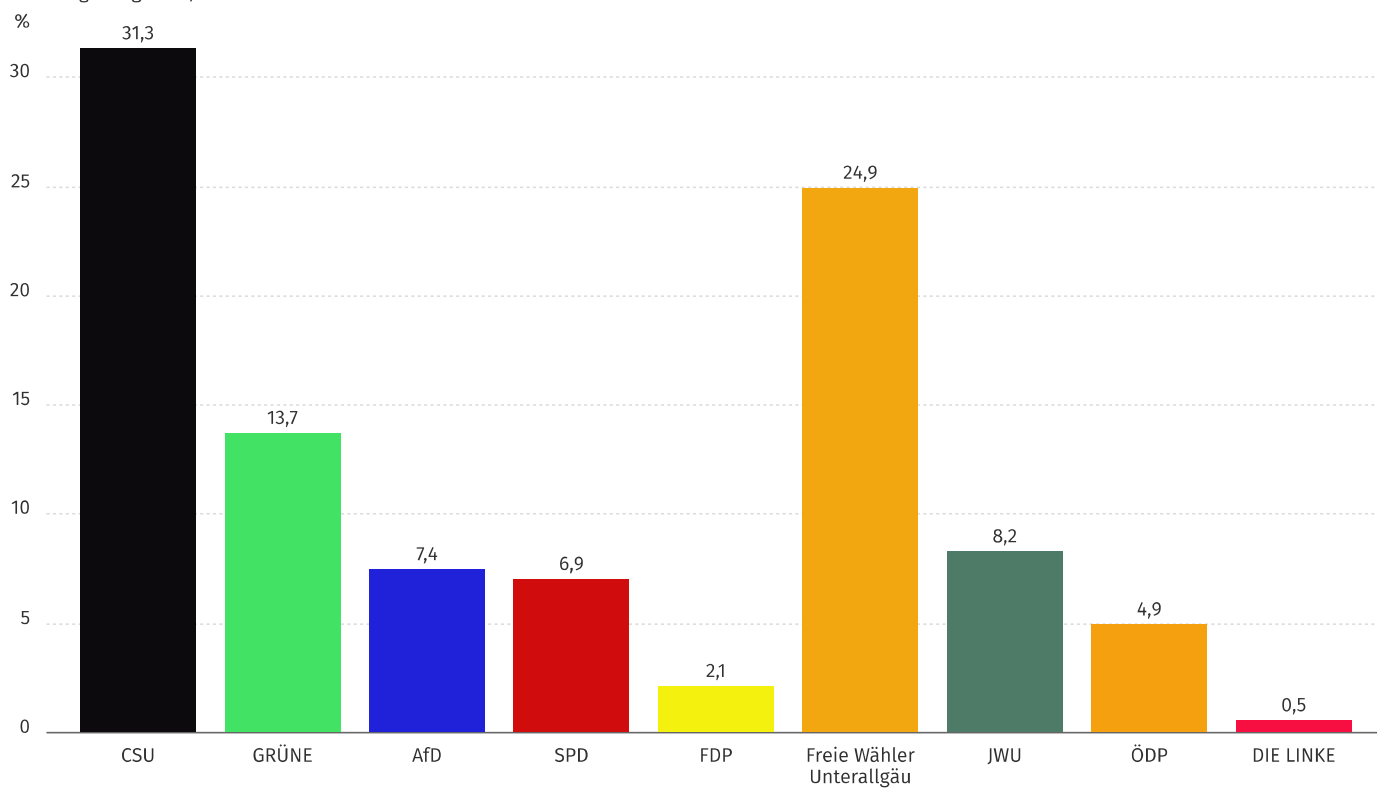

# Kreistagswahl Unterallgäu

15. März 2020, Unterallgäu

Vorläufiges Ergebnis, 18.03.2020 15:10:50

**Sitzverteilung**  
Kreistagswahl Unterallgäu, Unterallgäu  
Vorläufiges Ergebnis, 18.03.2020 15:10:50

© Landkreis Unterallgäu

## Stimmenverteilung

Kreistagswahl Unterallgäu, Unterallgäu  
Vorläufiges Ergebnis, 18.03.2020 15:10:50

■ Aktuelle Wahl

© Landkreis Unterallgäu

## Stimmen tabellarisch

Kreistagswahl Unterallgäu, Unterallgäu  
Vorläufiges Ergebnis, 18.03.2020 15:10:50

Partei	Stimmen	
	Anzahl ↕	Anteil ↕
CSU	1.101.882	31,3 %
GRÜNE	482.158	13,7 %
AfD	261.284	7,4 %
SPD	244.642	6,9 %
FDP	73.867	2,1 %
Freie Wähler Unterallgäu	875.579	24,9 %
JWU	290.381	8,2 %
ÖDP	172.921	4,9 %
DIE LINKE	18.107	0,5 %
<b>Stimmberechtigte</b>	116.065	-
<b>Wähler</b>	70.427	60,7 %
<b>Ungültige Stimmen</b>	2.569	3,6 %
<b>Gültige Stimmen</b>	3.520.821	99,9 %