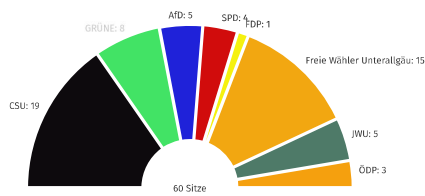

<https://wahl.unterallgaeu.de/wahl>

Kreistagswahl Unterallgäu

15. März 2020, Unterallgäu

Vorläufiges Ergebnis, 18.03.2020 15:10:50

© Landkreis Unterallgäu